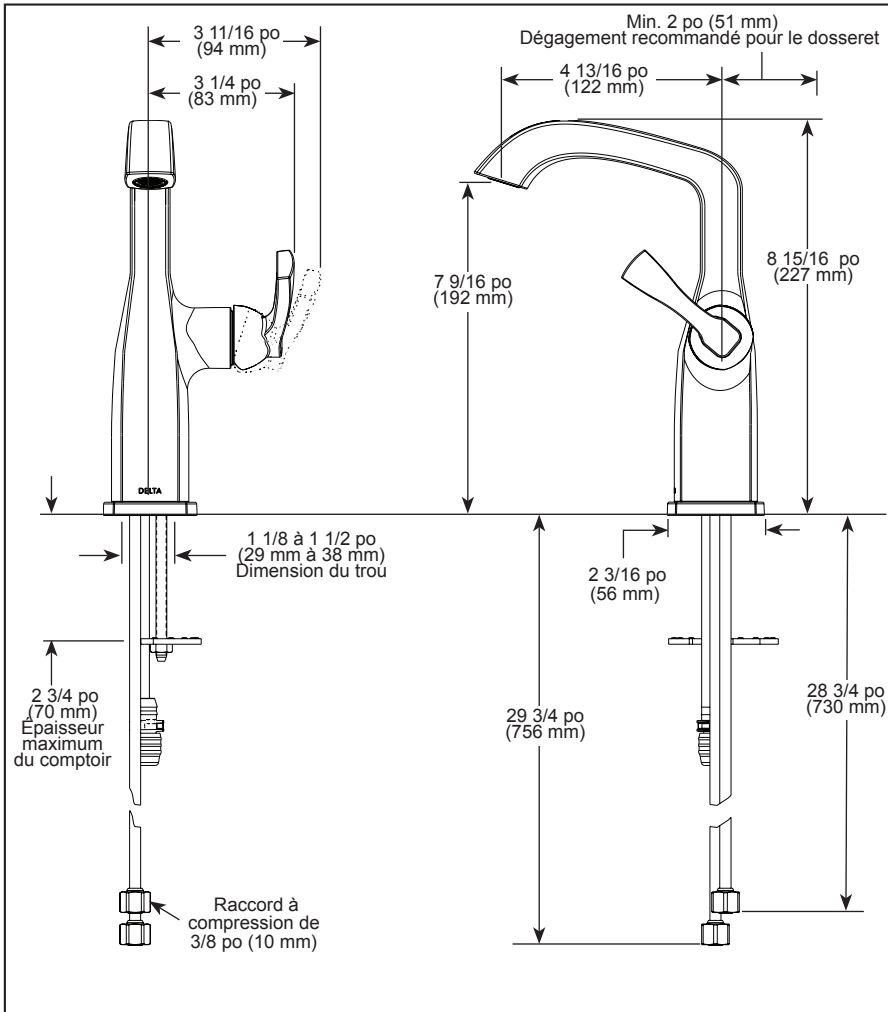

GARANTIE

- Pièces et finition – Garantie à vie limitée; ou pour les clients commerciaux, 10 ans pour les résidences multifamiliales (appartements et condominiums) et 5 ans pour tout autre usage commercial, dans tous les cas à compter de la date de réception du produit par l'acheteur initial ou son représentant autorisé (installateur, etc.).
- Veuillez consulter le site fr.deltafaucet.ca pour tous les détails de notre garantie limitée.