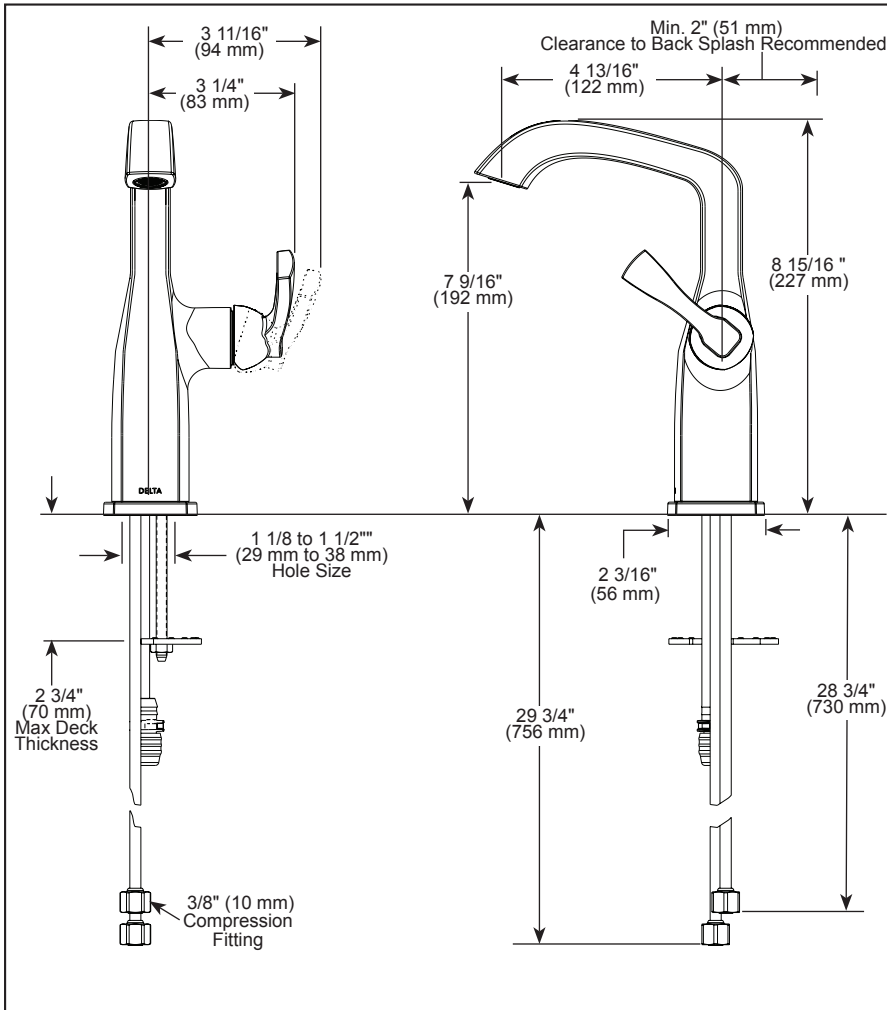

WARRANTY

- Parts and Finish - Lifetime limited warranty; or for commercial purchasers, 10 years for multi-family residential (apartments and condominiums) and 5 years for all other commercial uses, in each case from the date the product is received by the original purchaser or their authorized representative (installation contractor, etc.).
- Please go to www.deltafaucet.com for the complete details of our limited warranty.